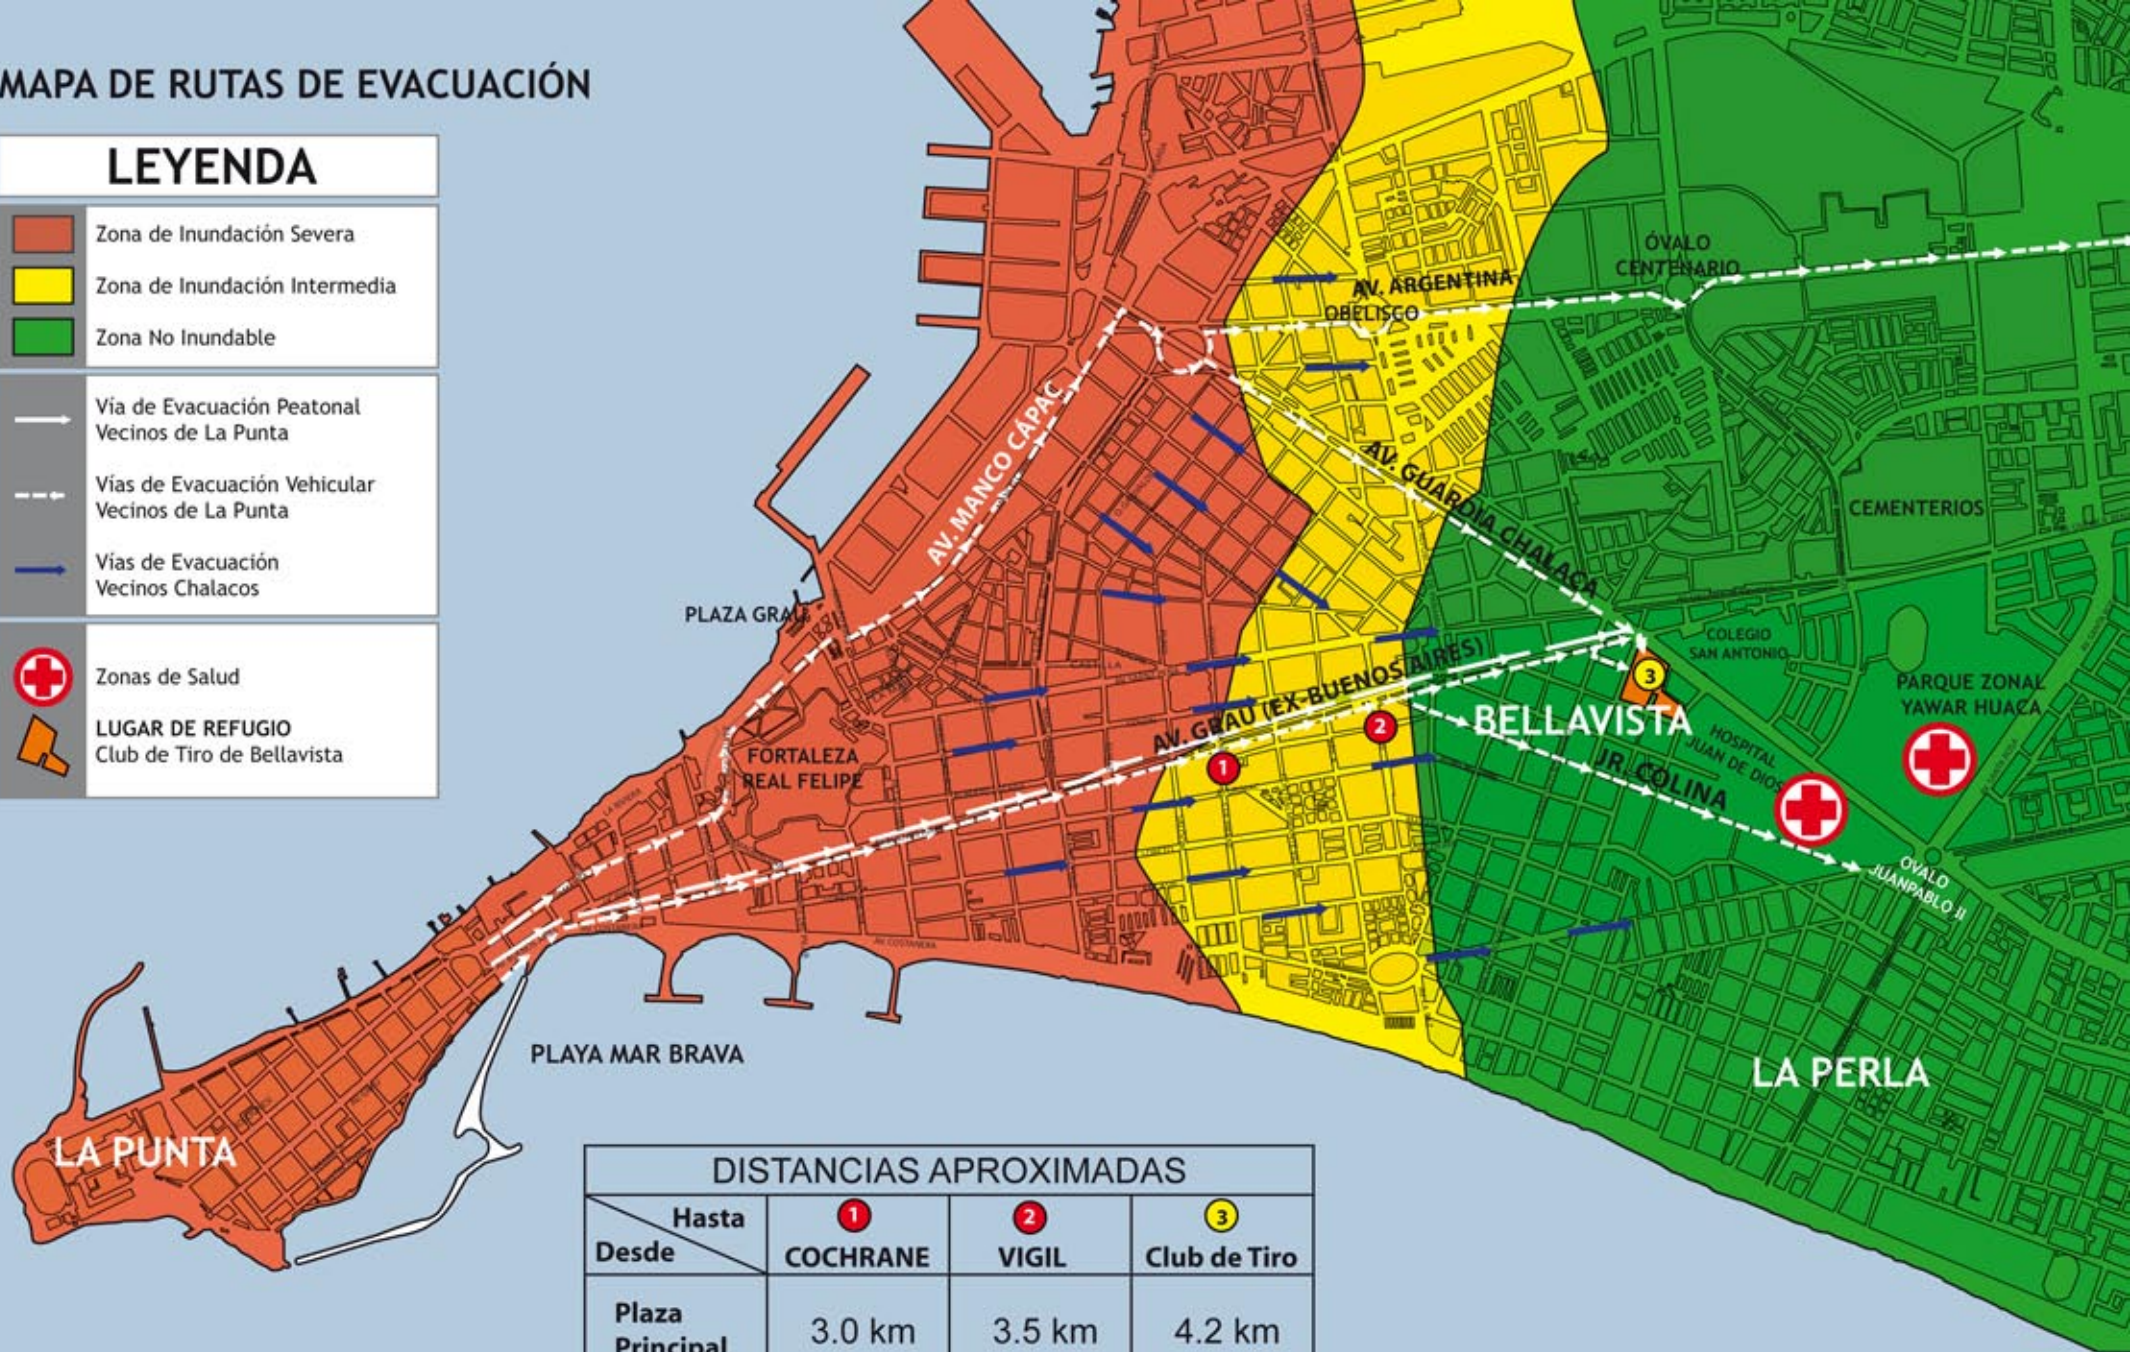

# MAPA DE RUTAS DE EVACUACIÓN

## LEYENDA

	Zona de Inundación Severa
	Zona de Inundación Intermedia
	Zona No Inundable
	Vía de Evacuación Peatonal Vecinos de La Punta
	Vías de Evacuación Vehicular Vecinos de La Punta
	Vías de Evacuación Vecinos Chalacos
	Zonas de Salud
	LUGAR DE REFUGIO Club de Tiro de Bellavista

DISTANCIAS APROXIMADAS			
Hasta	1	2	3
Desde	COCHRANE	VIGIL	Club de Tiro
Plaza Principal	3.0 km	3.5 km	4.2 km
Plaza Galvez	2.3 km	2.8 km	3.5 km